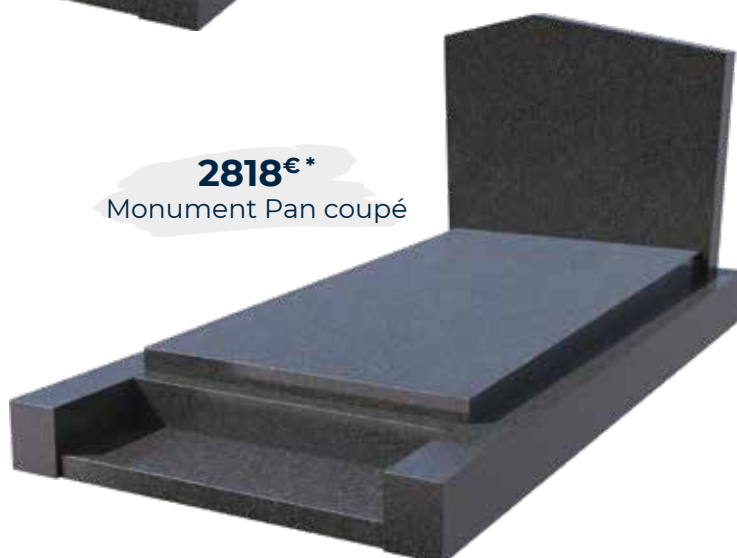

GRANIT NOIR AFRIQUE

Monuments Éléance 5 pièces

2872€*
Monument Gendarme

2855€*
Monument Doucine

2818€*
Monument Pan coupé

Les plans des monuments se trouvent page 39

Photos non contractuelles.
Tous les tarifs indiqués sont en TTC