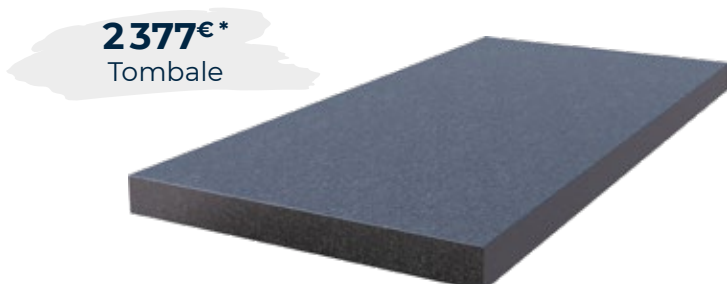

GRANIT NOIR AFRIQUE

Tombales et stèles Éléance

3546€*
Tombale Gendarme

3529€*
Tombale Doucine

3492€*
Tombale Pan coupé

2377€*
Tombale

Les plans des monuments se trouvent page 38

Photos non contractuelles.
Tous les tarifs indiqués sont en TTC

* Le prix s'entend hors frais de remise à niveau, nécessaire en cas de pente supérieure à 4 %. Hors prix de la pose tombale seule (387,50 €) ou tombale et stèle (743,73 €) et du numéro de concession (130 €)

GRANIT NOIR AFRIQUE

Monuments Éléance 5 pièces

2915€*
Monument Gendarme

2898€*
Monument Doucine

2861€*
Monument Pan coupé

Les plans des monuments se trouvent page 39

Photos non contractuelles.
Tous les tarifs indiqués sont en TTC