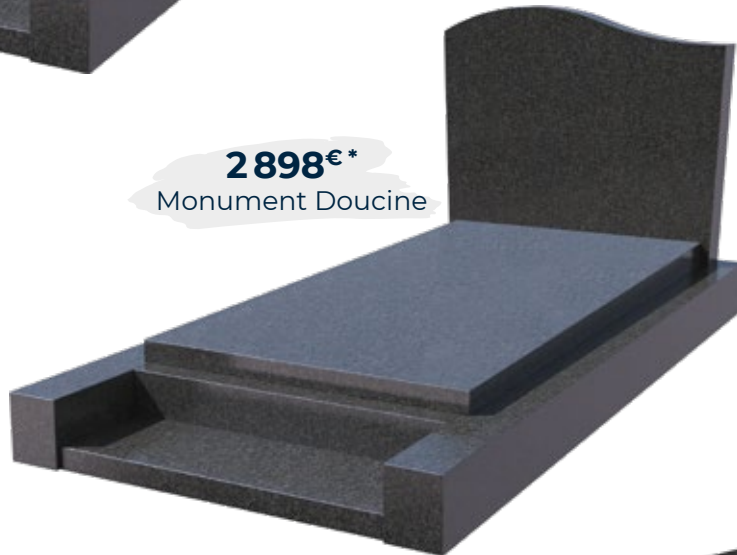

GRANIT NOIR AFRIQUE

Tombales et stèles Éléance

3546€*
Tombale Gendarme

3529€*
Tombale Doucine

3492€*
Tombale Pan coupé

2377€*
Tombale

Les plans des monuments se trouvent page 38

Photos non contractuelles.
Tous les tarifs indiqués sont en TTC

* Le prix s'entend hors frais de remise à niveau, nécessaire en cas de pente supérieure à 4 %. Hors prix de la pose tombale seule (387,50 €) ou tombale et stèle (743,73 €) et du numéro de concession (130 €)

GRANIT NOIR AFRIQUE

Monuments Éléance 5 pièces

2915€*
Monument Gendarme

2898€*
Monument Doucine

2861€*
Monument Pan coupé

Les plans des monuments se trouvent page 39

Photos non contractuelles.
Tous les tarifs indiqués sont en TTC