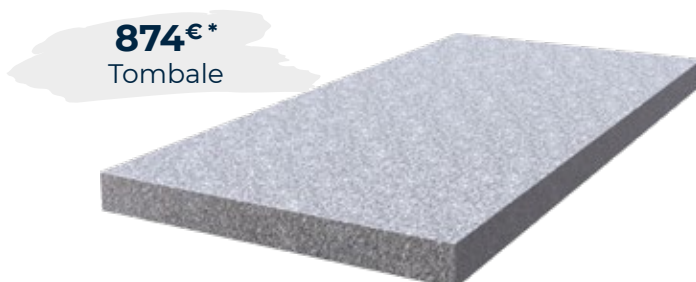

GRANIT DU TARN

Tombales et stèles

1409€*
Tombale Gendarme

1393€*
Tombale Doucine

1355€*
Tombale Pan coupé

874€*
Tombale

Les plans des monuments se trouvent page 38

Photos non contractuelles.
Tous les tarifs indiqués sont en TTC